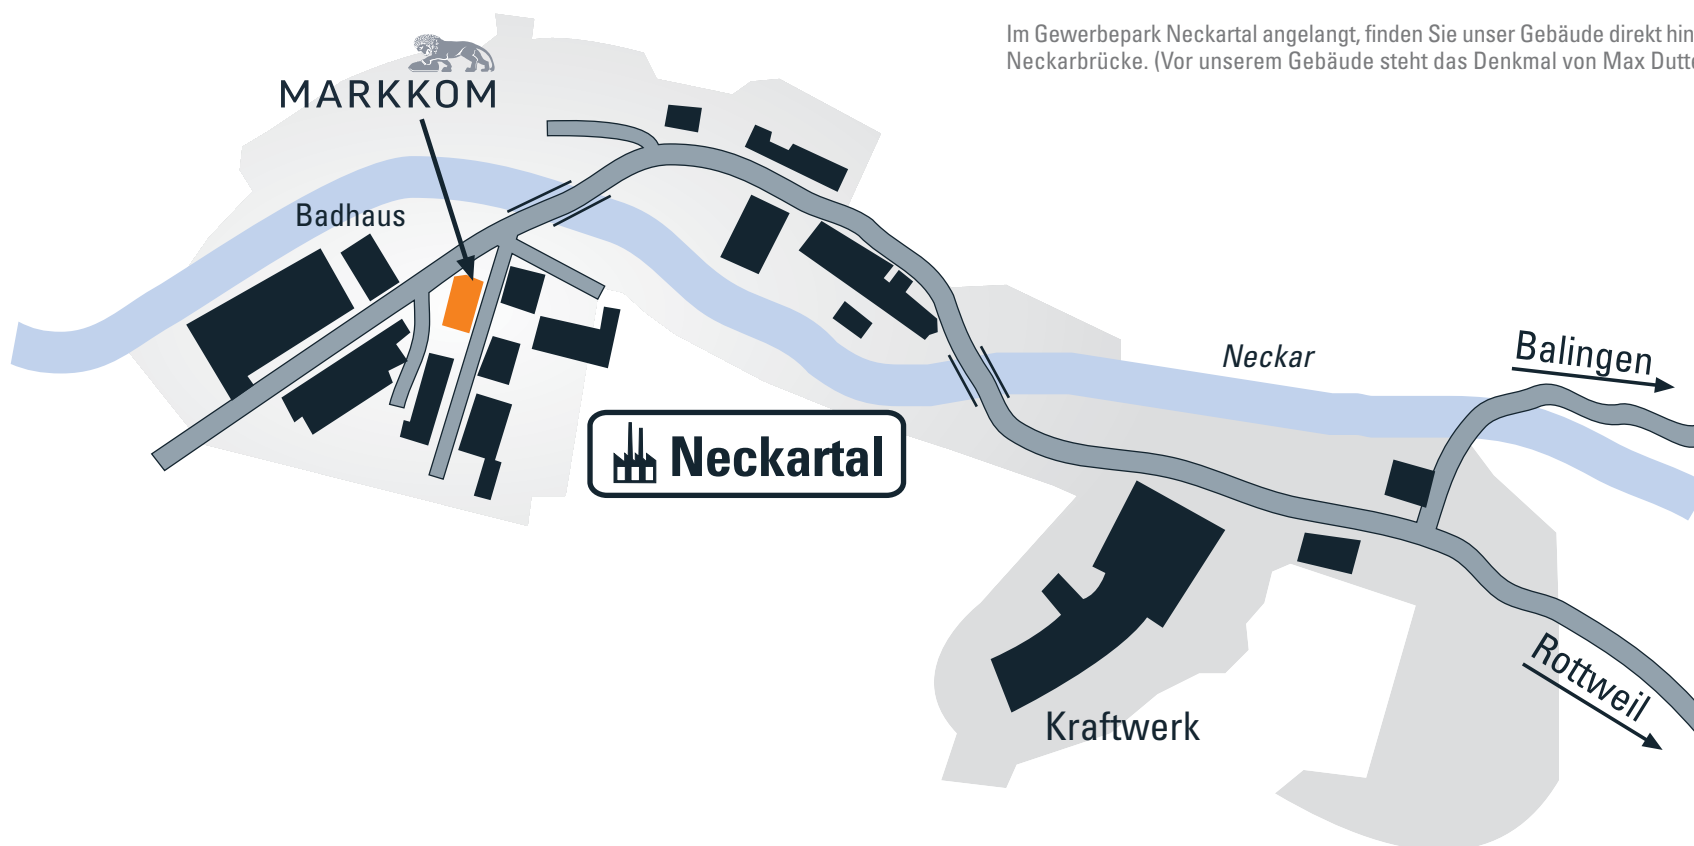

ANFAHRT

Von der A81: Sie fahren Richtung Rottweil und folgen immer dem Schild  Neckartal (Abfahrt Rottweil-Nord)

Von Tuttingen/ B27 Villingen-Schwenningen: Sie fahren auf die Umgehungsstraße und folgen immer dem Schild  Neckartal (Abfahrt Rottweil-Nord)

MARKKOM
Agentur für Kommunikation.

ANFAHRT

Im Gewerbepark Neckartal angelangt, finden Sie unser Gebäude direkt hinter der zweiten Neckarbrücke. (Vor unserem Gebäude steht das Denkmal von Max Duttenhofer.)