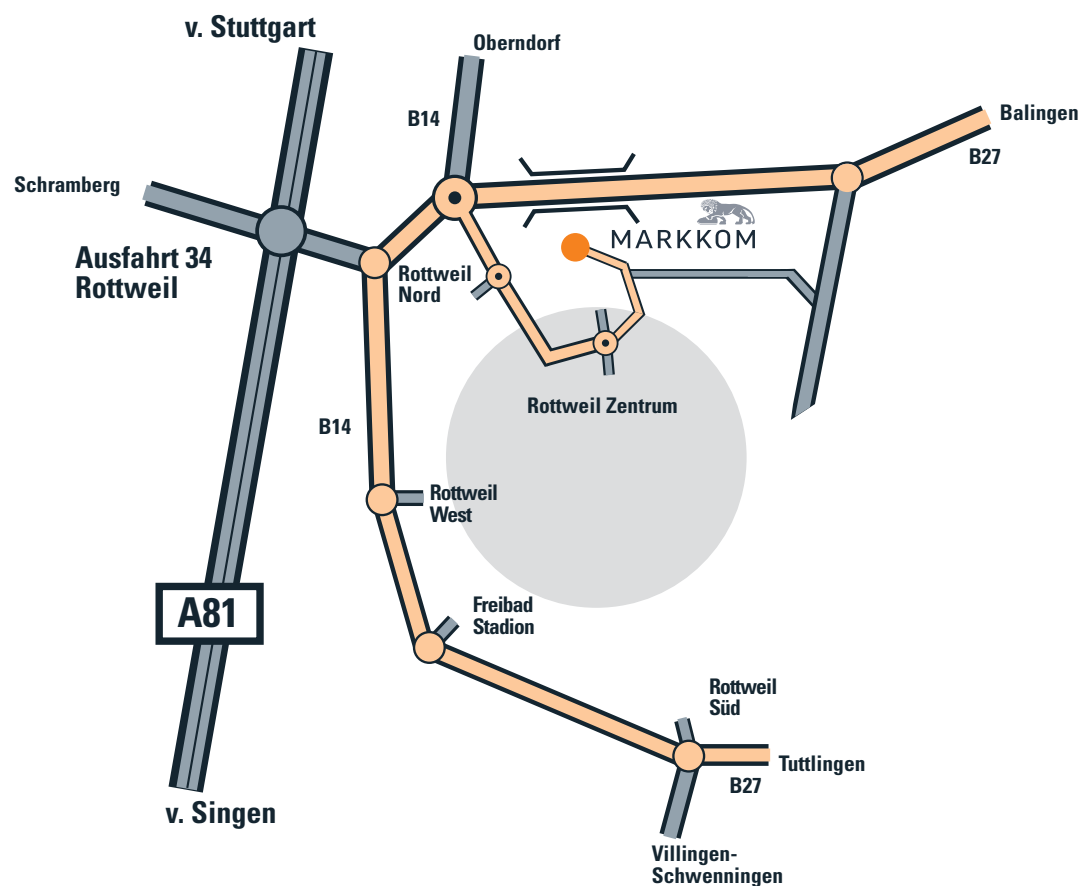

ANFAHRT

Von der A81: Sie fahren Richtung Rottweil und folgen immer dem Schild  Neckartal (Abfahrt Rottweil-Nord)

Von Tuttingen/ B27 Villingen-Schwenningen: Sie fahren auf die Umgehungsstraße und folgen immer dem Schild  Neckartal (Abfahrt Rottweil-Nord)

MARKKOM
Agentur für Kommunikation.

ANFAHRT

Im Gewerbepark Neckartal angelangt, finden Sie unser Gebäude direkt hinter der zweiten Neckarbrücke. (Vor unserem Gebäude steht das Denkmal von Max Duttenhofer.)